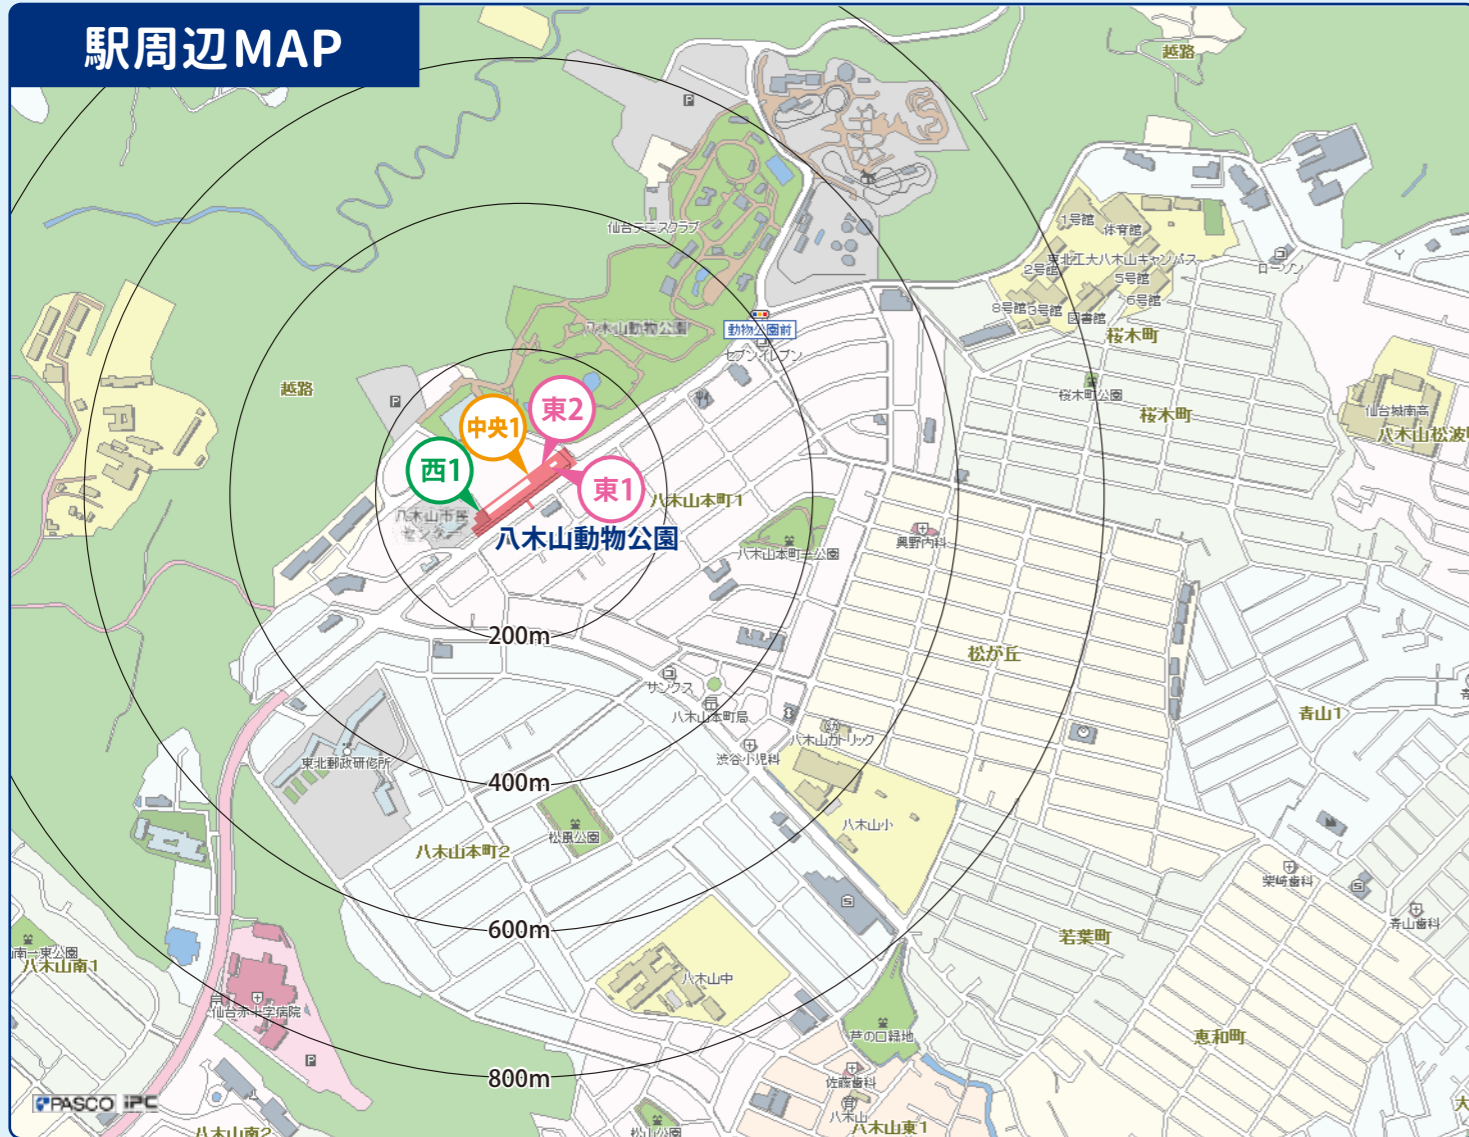

八木山動物公園 やぎやまどうぶつこうえん

駅周辺MAP

所要時間と運賃

- 地下鉄南北線
 - 地下鉄東西線
 - バスプール設置駅
- 南北線との乗り継ぎ運賃は改札を出ない場合の金額です。
●東西線と南北線の仙台駅での乗り換え時分として5分を加算しています。

- 泉中央 32分 360円
- 八乙女 30分 360円
- 黒松 28分 360円
- 旭ヶ丘 27分 330円
- 台原 25分 330円
- 北仙台 23分 330円
- 北四番丁 21分 300円
- 勾当台公園 20分 300円
- 広瀬通 18分 300円

定期券の価格

片道運賃	通勤定期1ヶ月	通学定期1ヶ月
200円	8,180円	6,290円
250円	9,810円	7,550円
300円	11,450円	8,810円
330円	12,680円	9,750円
360円	13,900円	10,700円

八木山動物公園

路線	所要時間	運賃
青葉山	3分	200円
川内	6分	250円
国際センター	7分	250円
大町西公園	9分	250円
青葉通一番町	10分	250円
仙台	12分	300円
宮城野通	14分	300円
連坊	16分	300円
薬師堂	18分	330円
卸町	21分	330円
六丁の目	23分	360円
荒井	26分	360円
五橋	18分	300円
愛宕橋	20分	300円
河原町	22分	300円
長町一丁目	23分	330円
長町	25分	330円
長町南	27分	330円
富沢	29分	360円

※所要時間・運賃・定期券の価格は、平成27年11月時点での予定です。

八木山動物公園駅ってこんなトコ!

天井が空みたい!!

改札前広場

立体駐車場です!

パーク&ライド駐車場併設

バスのりばには屋根を設置

時刻表

駅ごとの時刻表をご希望の方は、お近くの地下鉄駅窓口へお越しください。