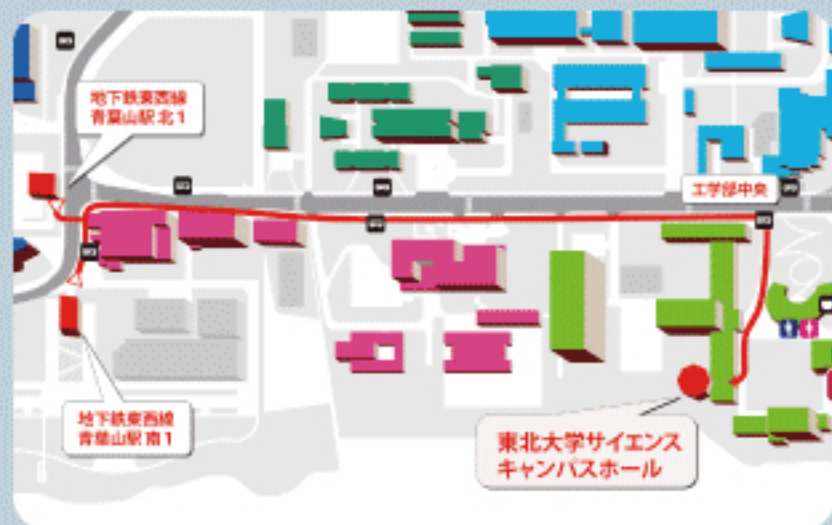

TOHOKU UNIVERSITY オープンキャンパス ラボツアー

東北大学工学部には、宇宙や航空、医療、化学バイオ、建築など、いろいろな分野の研究を日々行っている研究室があります。最新の研究の一端を親子一緒にスタンプラリーに参加しながら見学してみましょう。当日はオープンキャンパスを実施しており、活気溢れる工学部キャンパスを体験できます。

日時：平成30年8月1日(水) 9:30 ~ 12:00

会場：東北大学工学研究科・工学部 サイエンスキャンパスホール
仙台市青葉区荒巻字青葉6-6-04 (東北大学青葉山キャンパス内管理棟1階)

募集：小学校3年生～中学生 親子50組

参加費：無料(傷害保険は大学で加入済み)

持ち物：筆記用具、飲み物

アクセス：地下鉄東西線「青葉山駅」徒歩7分

申込み：7月2日(月)～7月16日(月)

<https://science-community.jp/>

問い合わせ：電話 022(795) 5047

mail tsc@grp.tohoku.ac.jp

備考：定員を超えた場合は抽選になります。

※東北大学サイエンスキャンパスは東北大学工学研究科・工学部サイエンスキャンパスの略称です。

主催：東北大学工学研究科・工学部 創造工学センター
東北大学工学研究科・工学部 工学教育院

後援：宮城県教育委員会・仙台市教育委員会
協力：特定非営利活動法人 natural science
協賛：一般財団法人 青葉工学振興会