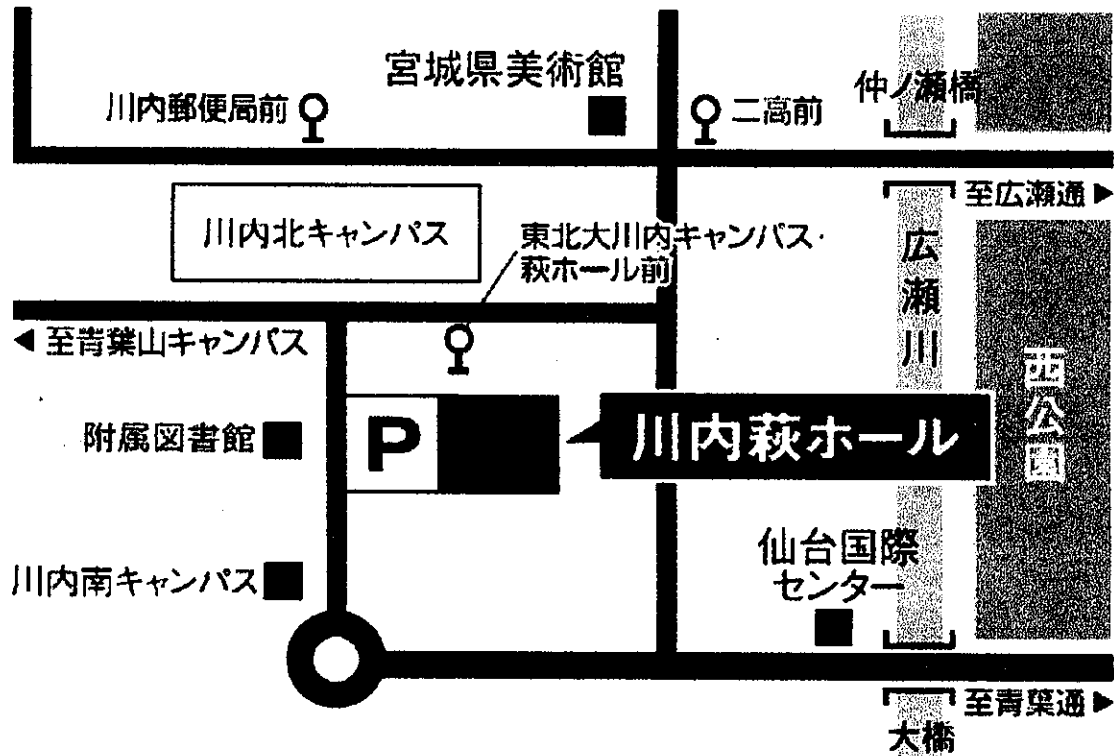

公益財団法人 宮城県文化振興財団  fmLYのみ797 朝日新聞仙台総局 仙台市教育委員会

 NHK仙台放送  NHK仙台放送局  TBC東北放送  河北新報社  S-style

KHB東日本放送 ラジオ3 FM76.2 エフエム仙台  CITYV

萩ホール周辺地図

*駐車場には限りがございますので、公共交通機関の利用をお願いいたします。
*バスをご利用の際は、東北大川内キャンパス・萩ホール前で降りると便利です。