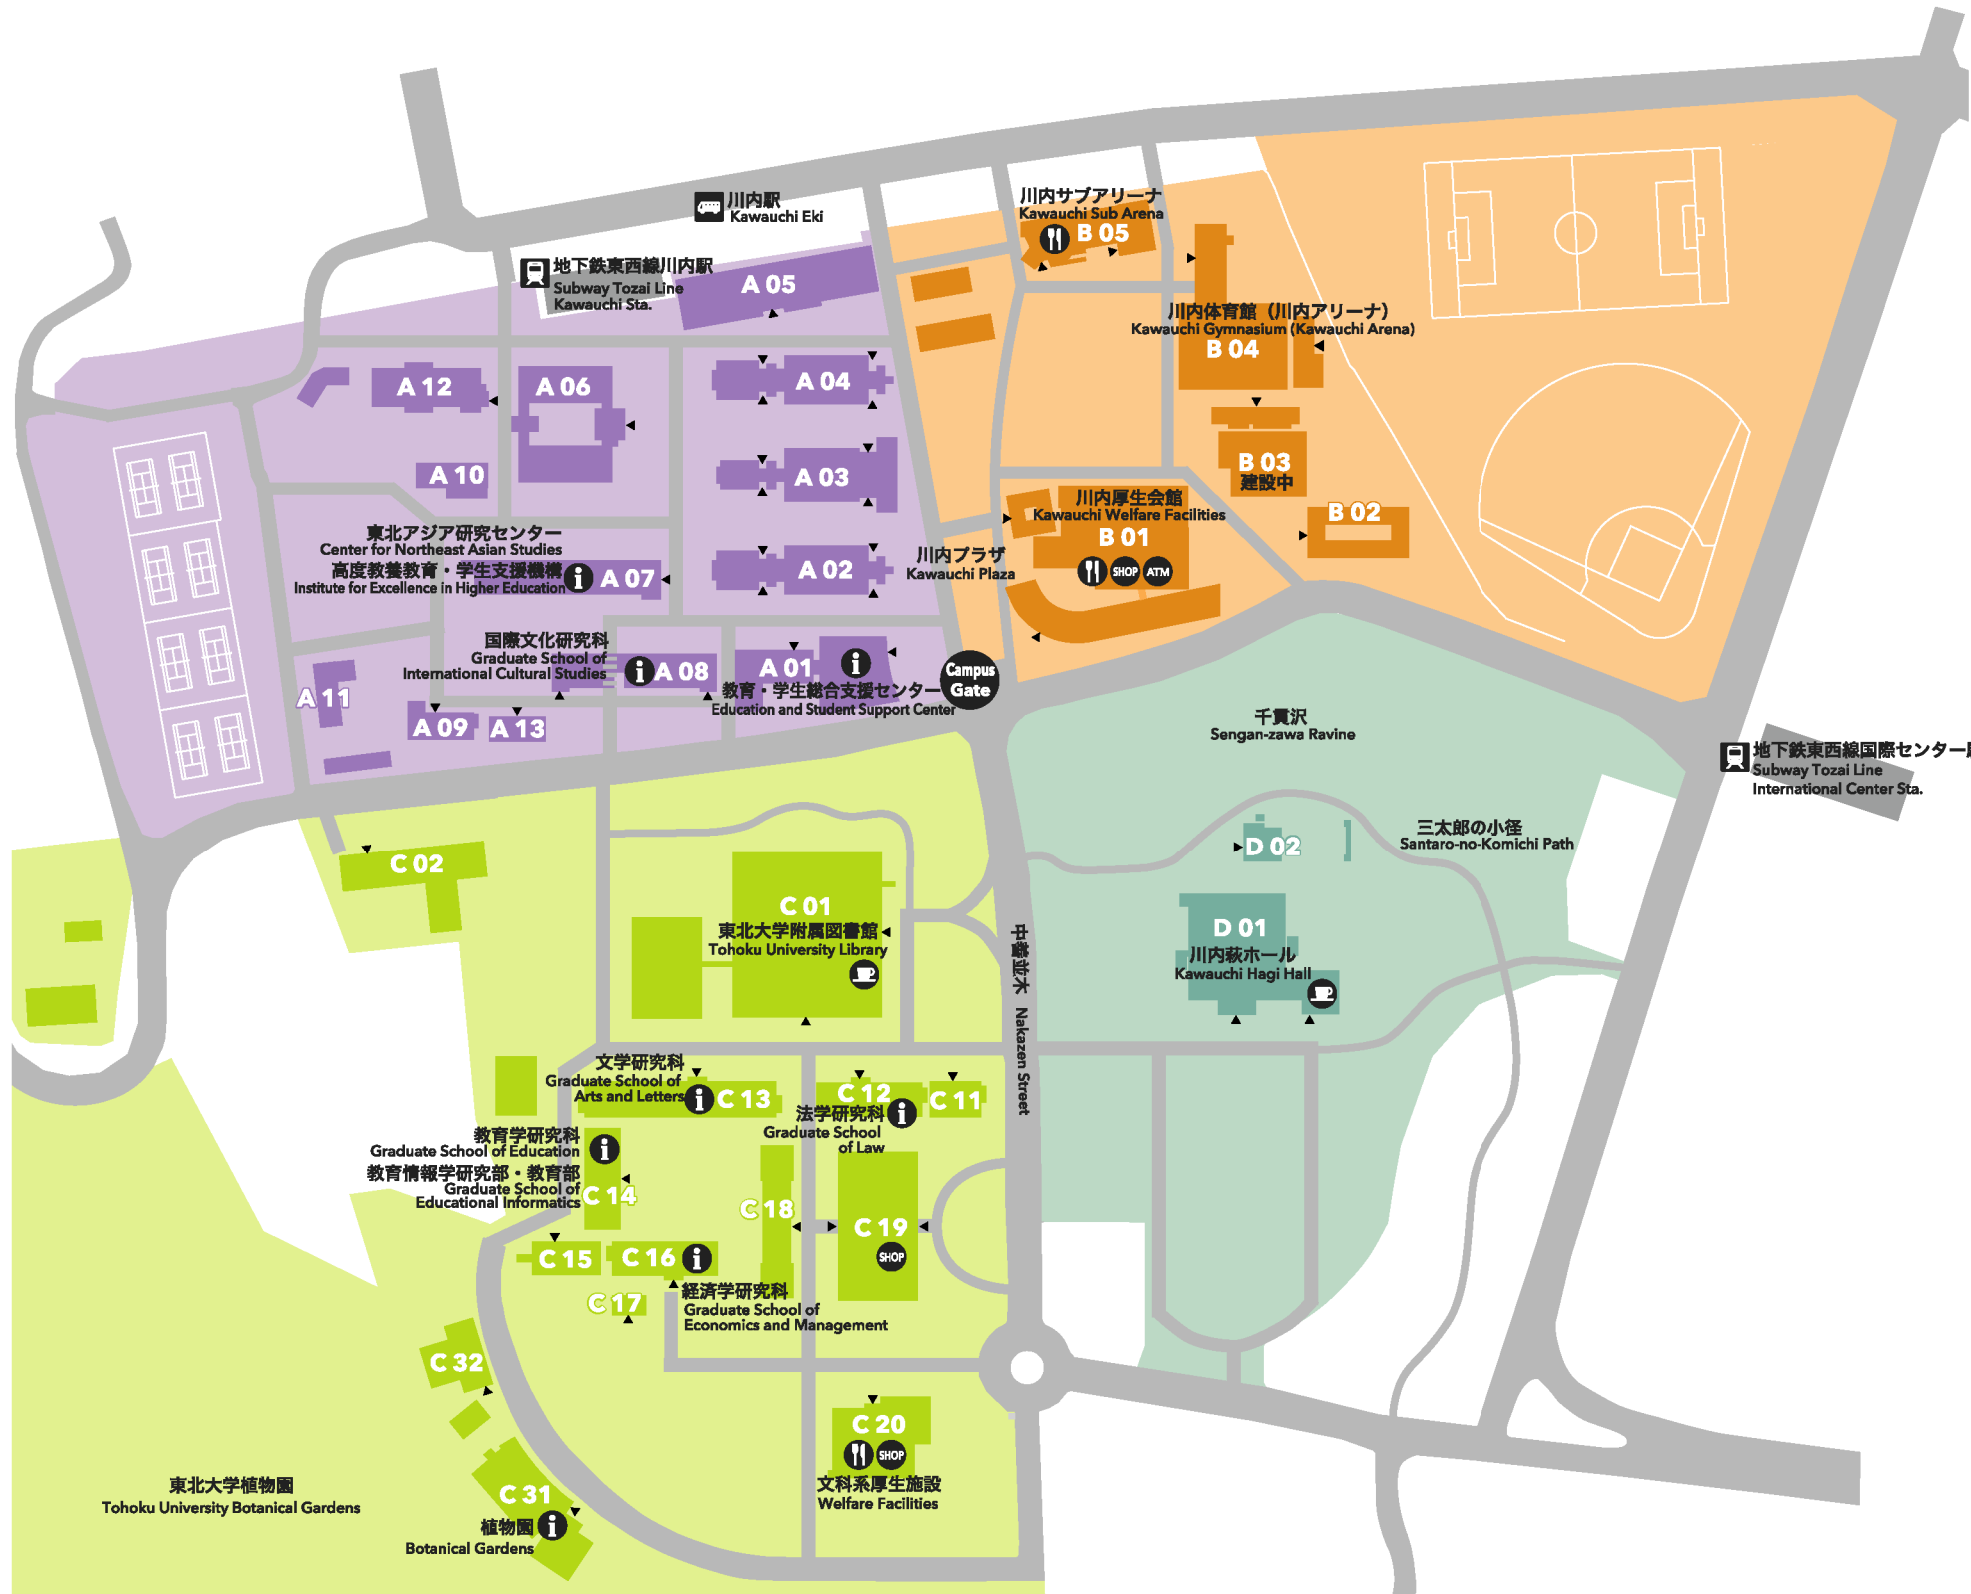

東北大学 川内キャンパス

TOHOKU UNIVERSITY Kawauchi Campus

- | | |
|--|---|
| <ul style="list-style-type: none"> A 01 教育・学生総合支援センター
Education and Student Support Center A 02 講義棟A棟
Lecture Rooms A A 03 講義棟B棟
Lecture Rooms B A 04 講義棟C棟
Lecture Rooms C A 05 マルチメディア教育研究棟 (教育情報基盤センター)
Multimedia Education and Research Complex (Center for Information Technology in Education) A 06 学生実験棟
Student Laboratories A 07 川北合同研究棟
Kawakita Research Forum
(高度教養教育・学生支援機構/東北アジア研究センター)
(Institute for Excellence in Higher Education / Center for Northeast Asian Studies) A 08 国際文化研究棟
Graduate School of International Cultural Studies A 09 保健管理センター
Student Health Care Center A 10 教育研究基盤支援棟 4
Education and Research Base Support Building 4 A 11 教育研究基盤支援棟 5
Education and Research Base Support Building 5 A 12 国際交流棟
International Exchange Building A 13 学生相談所
University Counseling Center | <ul style="list-style-type: none"> B 01 川内厚生会館
Kawauchi Welfare Facilities B 02 川内サークル部室棟
Kawauchi Circle and Club Building B 03 川内課外活動共用施設 (川内ホール)
Kawauchi Extracurricular Activity Shared Facilities (Kawauchi Hall) B 04 川内体育館 (川内アリーナ)
Kawauchi Gymnasium (Kawauchi Arena) B 05 川内サブアリーナ
Kawauchi Sub Arena |
| <ul style="list-style-type: none"> C 01 東北大学附属図書館
Tohoku University Library C 02 入試センター
Admission Center | <ul style="list-style-type: none"> D 01 百周年記念会館 (川内萩ホール)
Centennial Hall (Kawauchi Hagi Hall) D 02 弓道場
Japanese Archery Field |
| <ul style="list-style-type: none"> C 11 文・法合同研究棟
Arts and Letters / Law Joint Building C 12 法学研究科棟
Graduate School of Law C 13 文学研究科棟
Graduate School of Arts and Letters C 14 文科系総合研究棟 (教育学研究科)
New Humanities Building (Graduate School of Education) C 15 文科系合同研究棟
Humanities Building C 16 経済学研究科棟
Graduate School of Economics and Management C 17 経済学研究科演習室
Seminar Rooms C 18 中講義棟
Lecture Rooms C 19 文科系総合講義棟
Lecture Rooms C 20 文科系厚生施設 (メイプルパーク川内)
Welfare Facilities (Maple Park Kawauchi) | <ul style="list-style-type: none"> C 31 植物園本館
Botanical Gardens (Garden Hall) C 32 植物園津田記念館
Tsuda Memorial Herbarium |