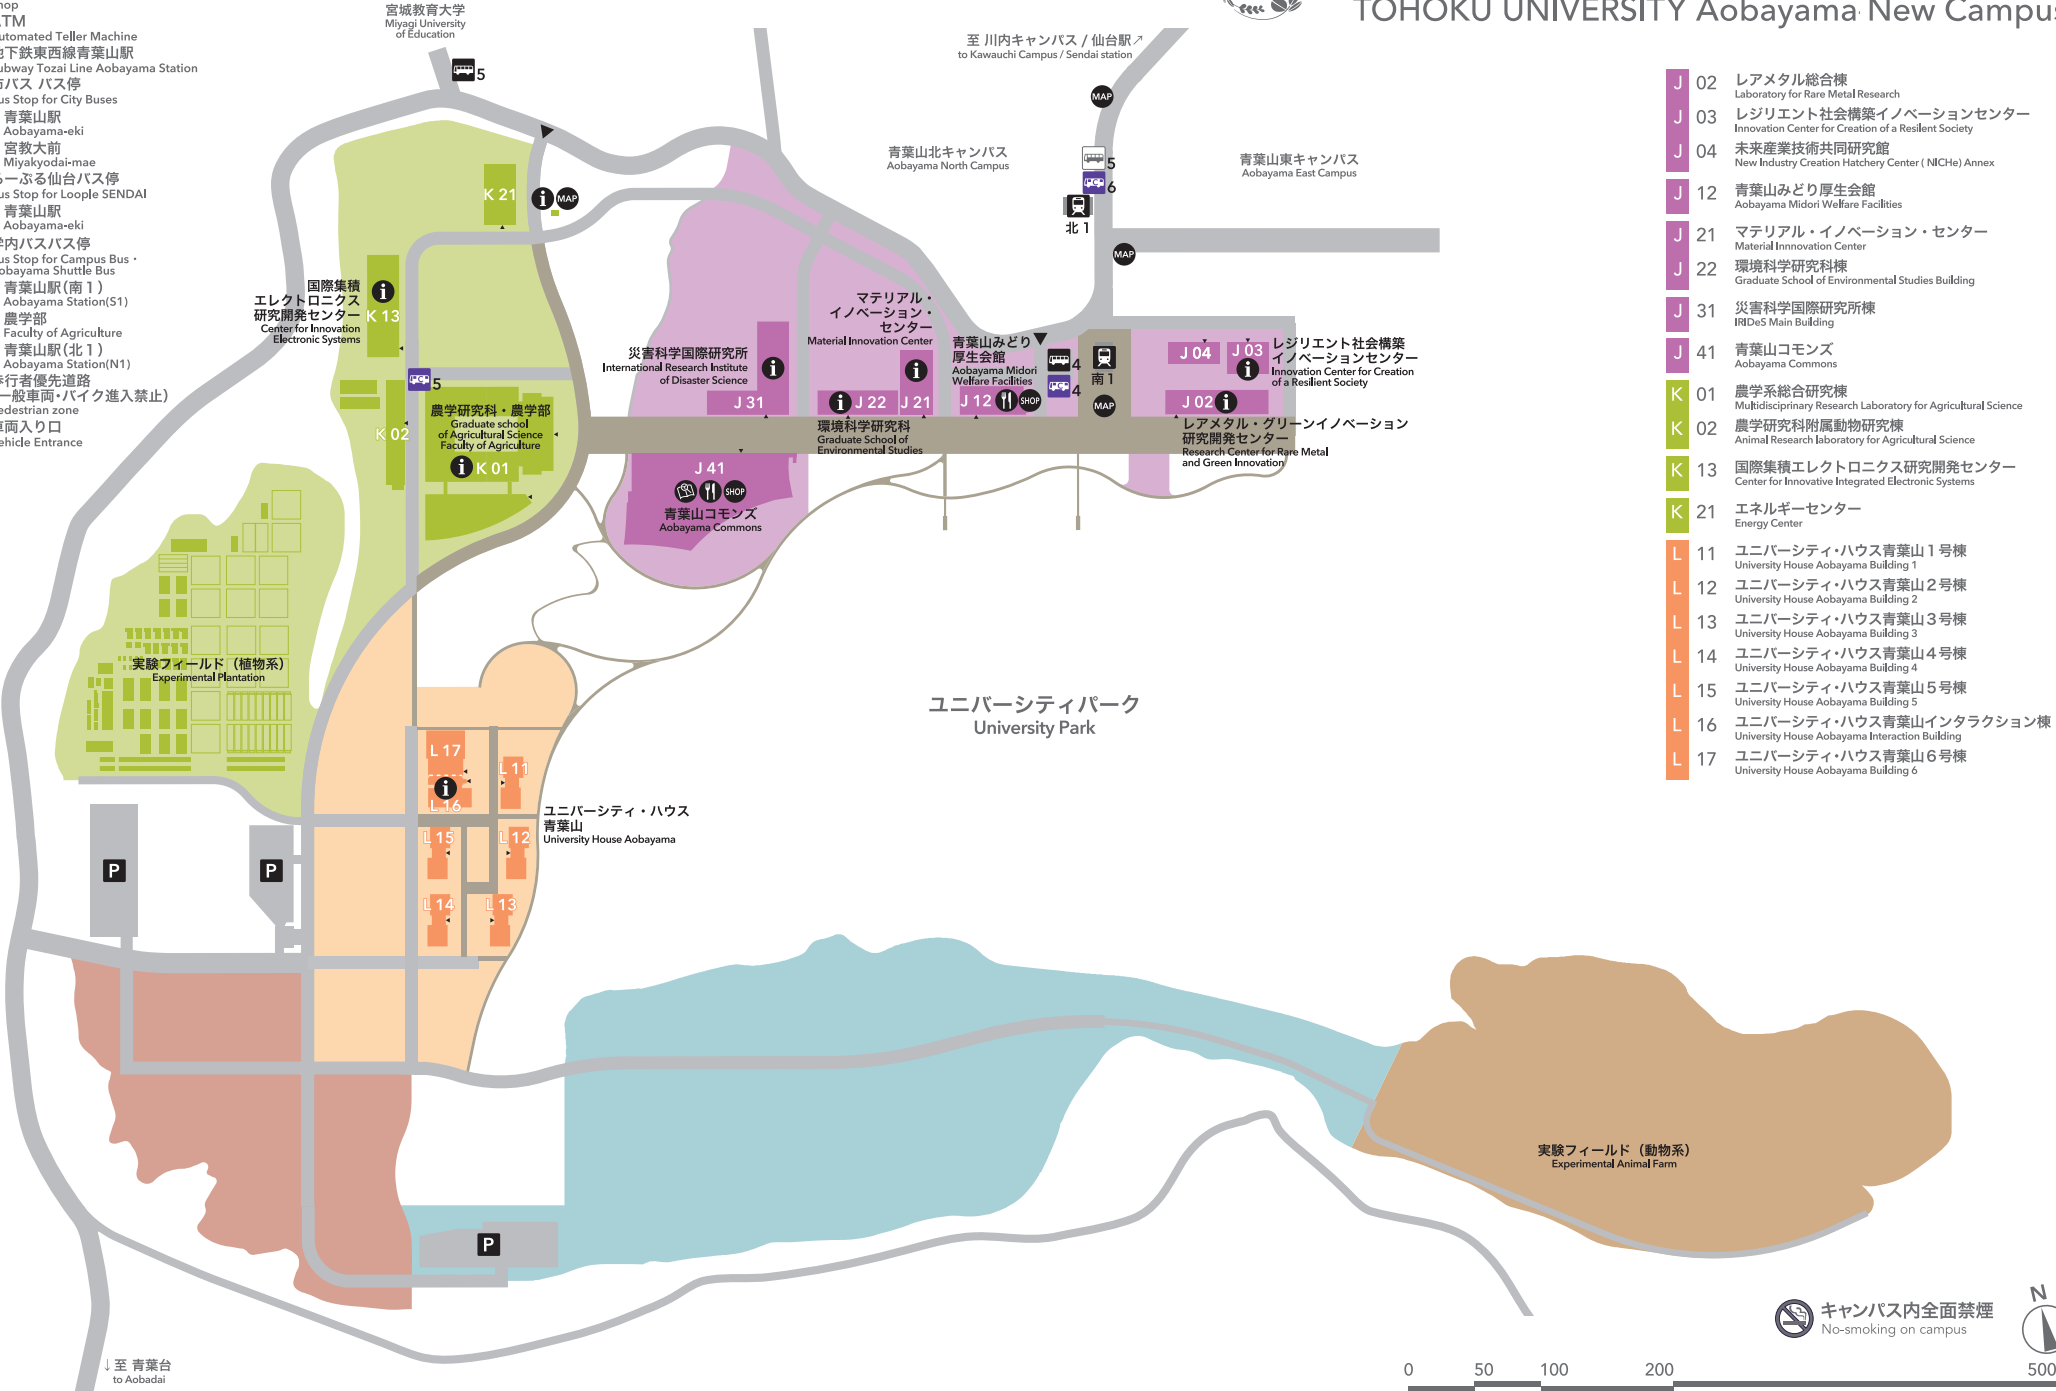

- **i** インフォメーション
  Information
- **MAP** キャンパスマップ
  Campus Map
- **☺** カフェテリア・レストラン
  Cafeteria · Restaurant
- **SHOP** 物販店舗
  Shop
- **ATM** ATM
  Automated Teller Machine
- **🚇** 地下鉄東西線青葉山駅
  Subway Tozai Line Aobayama Station
- **🚌** 市バス バス停
  Bus Stop for City Buses
- **4** 青葉山駅
  Aobayama-eki
- **5** 宮教大前
  Miyakyodai-mae
- **🚏** るーぶる仙台バス停
  Bus Stop for Loope SENDAI
- **5** 青葉山駅
  Aobayama-eki
- **🚌** 学内バスバス停
  Bus Stop for Campus Bus ·
  Aobayama Shuttle Bus
- **4** 青葉山駅(南1)
  Aobayama Station(S1)
- **5** 農学部
  Faculty of Agriculture
- **6** 青葉山駅(北1)
  Aobayama Station(N1)
- **🚶** 歩行者優先道路
  (一般車両・バイク進入禁止)
  Pedestrian zone
- **▲** 車両入り口
  Vehicle Entrance

東北大学 青葉山新キャンパス

TOHOKU UNIVERSITY Aobayama New Campus

- **J 02** レアメタル総合棟
  Laboratory for Rare Metal Research
- **J 03** レジリエント社会構築イノベーションセンター
  Innovation Center for Creation of a Resilient Society
- **J 04** 未来産業技術共同研究館
  New Industry Creation Hatchery Center (NICHe) Annex
- **J 12** 青葉山みどり厚生会館
  Aobayama Midori Welfare Facilities
- **J 21** マテリアル・イノベーション・センター
  Material Innovation Center
- **J 22** 環境科学研究科棟
  Graduate School of Environmental Studies Building
- **J 31** 災害科学国際研究所棟
  IRiDeS Main Building
- **J 41** 青葉山 commons
  Aobayama Commons
- **K 01** 農学系総合研究棟
  Multidisciplinary Research Laboratory for Agricultural Science
- **K 02** 農学研究科附属動物研究棟
  Animal Research Laboratory for Agricultural Science
- **K 13** 国際集積エレクトロニクス研究開発センター
  Center for Innovative Integrated Electronic Systems
- **K 21** エネルギーセンター
  Energy Center
- **L 11** ユニバーシティ・ハウス青葉山1号棟
  University House Aobayama Building 1
- **L 12** ユニバーシティ・ハウス青葉山2号棟
  University House Aobayama Building 2
- **L 13** ユニバーシティ・ハウス青葉山3号棟
  University House Aobayama Building 3
- **L 14** ユニバーシティ・ハウス青葉山4号棟
  University House Aobayama Building 4
- **L 15** ユニバーシティ・ハウス青葉山5号棟
  University House Aobayama Building 5
- **L 16** ユニバーシティ・ハウス青葉山インタラクション棟
  University House Aobayama Interaction Building
- **L 17** ユニバーシティ・ハウス青葉山6号棟
  University House Aobayama Building 6

キャンパス内全面禁煙
No-smoking on campus

↓ 至 青葉台
to Aobadai

至 川内キャンパス / 仙台駅
to Kawauchi Campus / Sendai station

青葉山北キャンパス
Aobayama North Campus

青葉山東キャンパス
Aobayama East Campus

ユニバーシティパーク
University Park

ユニバーシティ・ハウス
青葉山
University House Aobayama

実験フィールド (動物系)
Experimental Animal Farm

国際集積
エレクトロニクス
研究開発センター
Center for Innovative
Electronic Systems

マテリアル・
イノベーション・
センター
Material Innovation Center

レジリエント社会構築
イノベーションセンター
Innovation Center for Creation
of a Resilient Society

レアメタル・グリーンイノベーション
研究開発センター
Research Center for Rare Metal
and Green Innovation

農学研究科・農学部
Faculty of Agriculture

実験フィールド (植物系)
Experimental Plantation